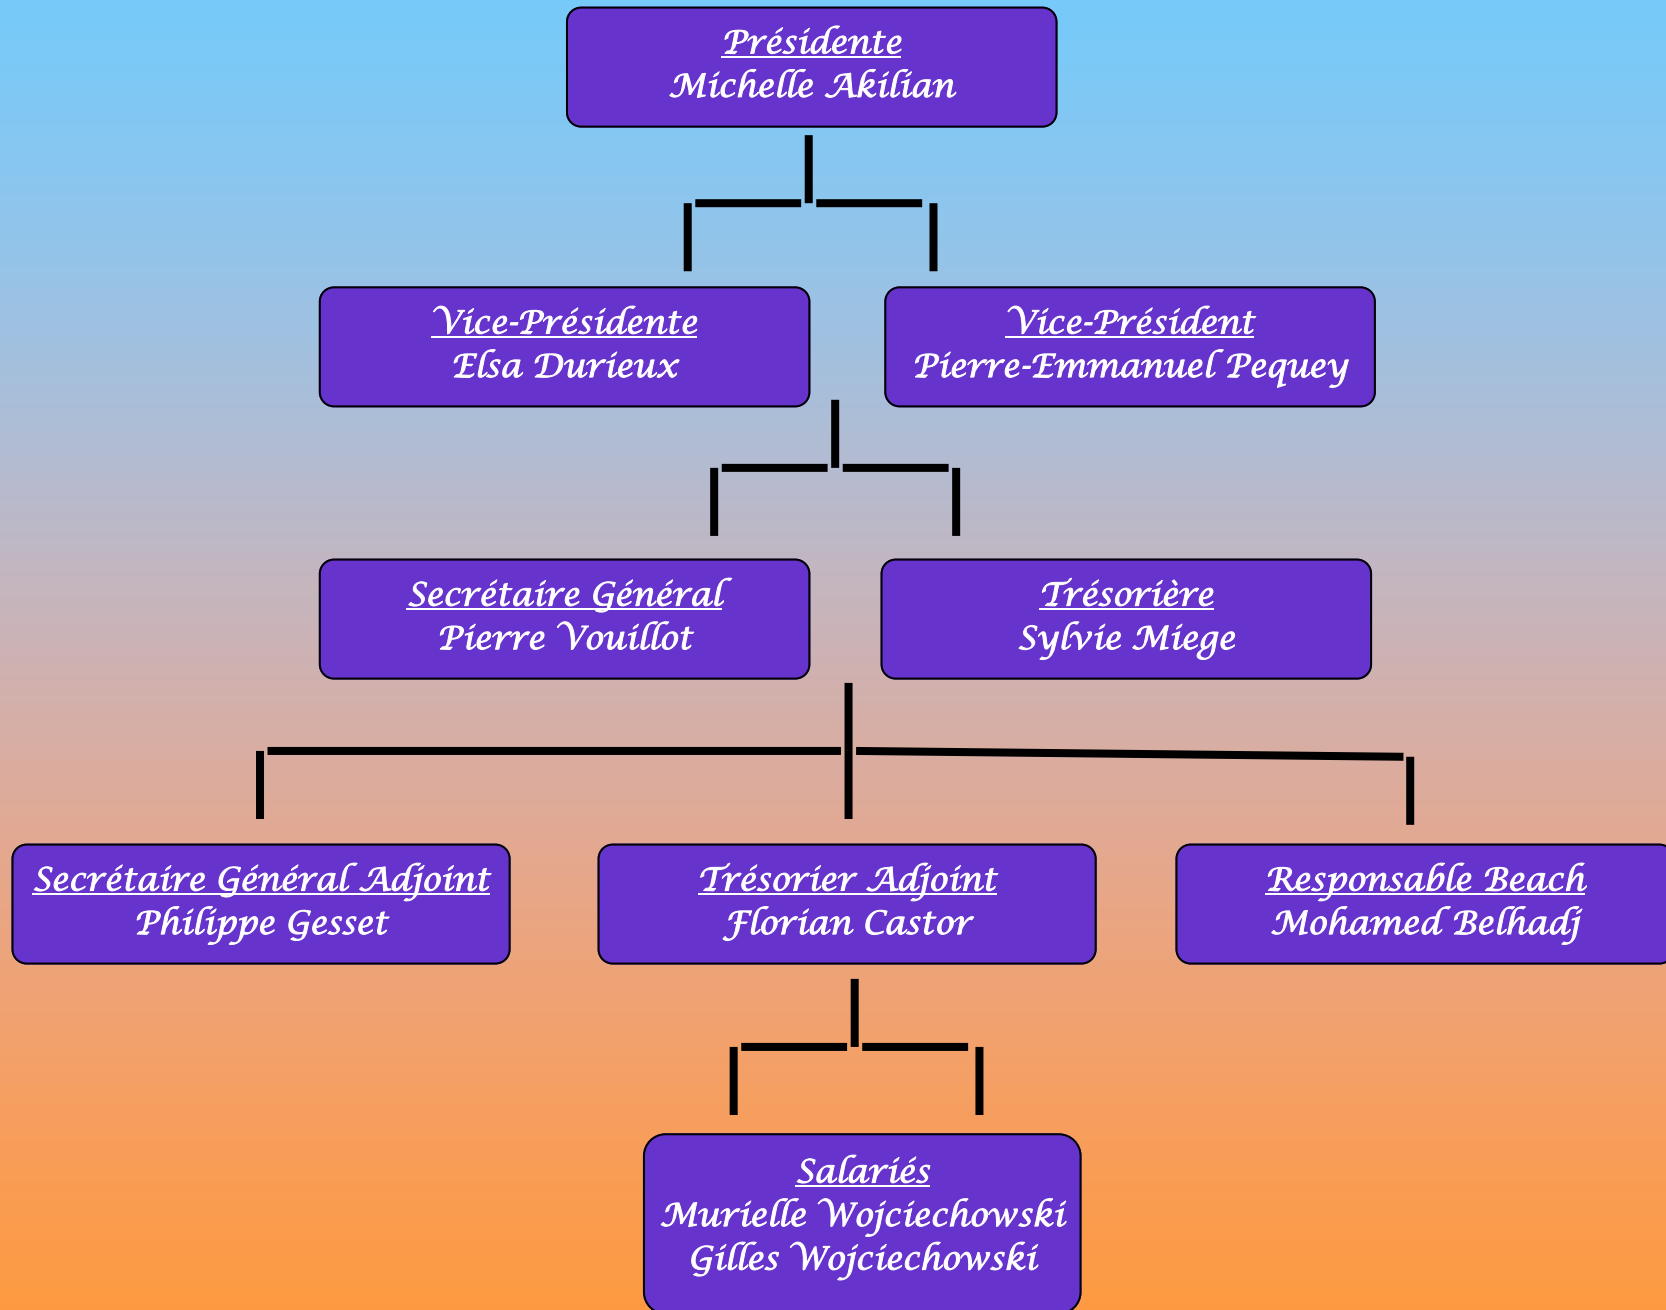

ORGANIGRAMME