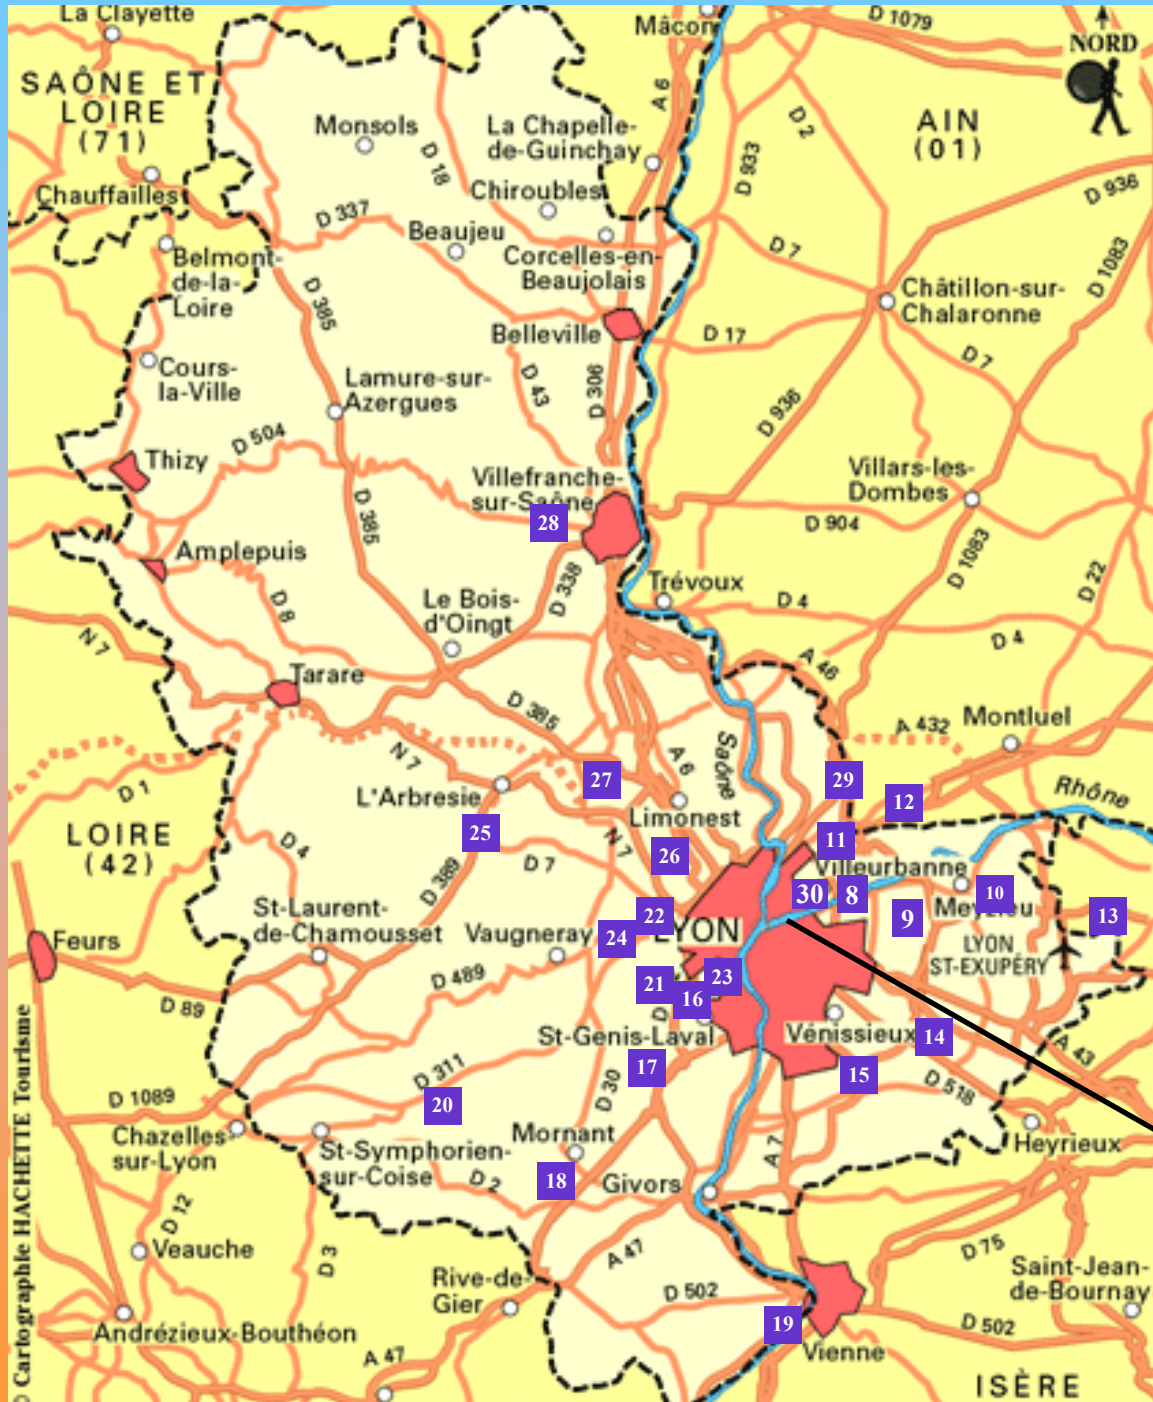

FFvolley

Comité Rhône
Métropole de Lyon

**LE COMITE DEPARTEMENTAL RHÔNE
METROPOLE DE LYON DE VOLLEY-BALL**

ORGANIGRAMME

LES CLUBS

1- ASPERLY	2-LYON PESD	3-PL VILLETTE PB
4-CLUB RHÔDIA-VAISE	5- VBLM 5	6- ASUL
7- VBALL	8-ASVEL	9- CS DECINES
10-US MEYZIEU VB	11- AS CALUIRE	12-EVBC RILLIEUX
13-CAVJ	14- AL ST PRIEST	15- CO ST FONTS
16-CISGO	17-AS VOLLEY DU GARON	18- ES ST MAURICE SUR DARGOIRE
19- VB PAYS VIENNOIS	20- VAHL	21- VBC FRANCHEVILLE
22-UODL TASSIN	23-FIDESIENNE VB	24- PL CRAPONNE
25-SAIN BEL VOLLEY	26-AS DARDILLY	27-US AZERGUES
28-VB VILLEFRANCHE	29-NEUVILLE MONTANAY VB	30-ONLY BEACH

LES CHAMPIONNATS

		SENIOR	M18/M21	M15	M13	M11	COMPET'LIB	LOISIR
		6X6 Masculin ou Féminin	6X6 Masculin ou Féminin	6X6 ou 4X4 Masculin ou Féminin	4X4 Masculin/Mixte ou Féminin	2X2 Masculin/Mixte ou Féminin	6X6 Masculin/Mixte	6X6 /4X4 Masculin/Mixte
		Championnat permettant l'accession au championnat régional Entre 14 et 18 journées	Championnat par poules de niveau Entre 10 et 14 journées	Un championnat 4X4 et un championnat 6X6 proposés Entre 10 et 14 journées	Possibilité de jouer en Mixte Entre 7 à 9 journées	Possibilité de jouer en mixte. 8 journées	Montée/descente d'une saison à l'autre. Possibilité de s'inscrire en 4X4 loisir en fin de saison. Coupe départementale qualificative à la coupe de France. 14 à 16 journées	Inscription au choix dans l'un des 3 niveaux proposés. - 6X6 d'oct à Mars (10 à 14 journées). -4X4 ou 6X6 d'avril à Juin. (6 à 7 journées)
		CHAMPIONNATS					CHAMPIONNATS	
Catégories	Age	WEEK-END					SEMAINE	
Master/ Senior	+40(mst) 20 /39(Sen)	OK	X	X	X	X	OK	OK
M21	19 à 21ans	OK en senior	OK	X	X	X	OK	OK
M18	16/18ans	OK avec simple surclassement	OK	X	X	X	OK avec simple surclassement	OK avec simple surclassement
M15	14/15 ans	X	OK avec simple surclassement	OK	X	X	X	X
M13	12/13 ans	X	X	OK avec simple surclassement	OK	X	X	X
M11	10/101ans	X	X	X	OK	OK	X	X
M9	8/9 ans	X	X	X	OK avec simple surclassement	OK	X	X
M7	6/7 ans	X	X	X	X	OK avec simple surclassement	X	X