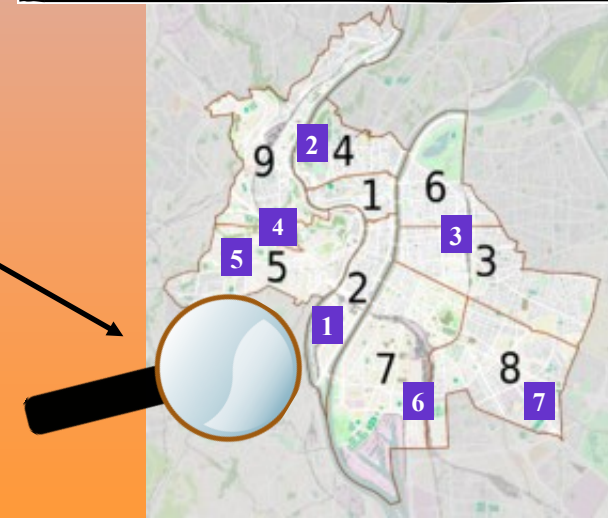

FFvolley

Comité Rhône
Métropole de Lyon

**LE COMITE DEPARTEMENTAL RHÔNE
METROPOLE DE LYON DE VOLLEY-BALL**

ORGANIGRAMME

LES CLUBS

1- ASPERLY	2-LYON PESD	3-PL VILLETTE PB
4-CLUB RHÔDIA-VAISE	5- VBLM 5	6- ASUL
7- VBALL	8-ASVEL	9- CS DECINES
10-US MEYZIEU VB	11- AS CALUIRE	12-EVBC RILLIEUX
13-CAVJ	14- AL ST PRIEST	15- CO ST FONTS
16-CISGO	17-AS VOLLEY DU GARON	18- ES ST MAURICE SUR DARGOIRE
19- VB PAYS VIENNOIS	20- VAHL	21- VBC FRANCHEVILLE
22-UODL TASSIN	23-FIDESIENNE VB	24- PL CRAPONNE
25-SAIN BEL VOLLEY	26-AS DARDILLY	27-US AZERGUES
28-VB VILLEFRANCHE	29-NEUVILLE MONTANAY VB	30-ONLY BEACH